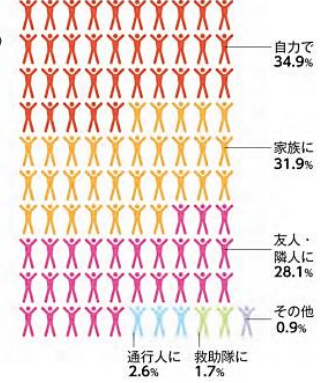

令和6年度 中野区 総合防災訓練

今年度の中野区総合防災訓練が江古田地区で行われます。

楽しく学べる防災体験訓練や、飼い犬の同行・同伴避難訓練、獣医師会によるペット防災の講話など、約20団体の参加機関による啓発コーナーがあります。

日時：11月24日(日)

午前9時～正午

会場：中野区立第七中学校

(江古田2-9-11)

参加費 無料

- ●雨天時は規模を縮小して開催(荒天時は中止)
- ●江古田地区外の方も参加できます。

※詳細は掲示板やホームページ、チラシをご覧ください。

※各町会、自治会の防災会参加者の方は集合同場所をお間違えの無いようご確認ください。

令和6年度 江古田地区 中野区 総合防災訓練

参加無料

9:00 12:00

11/24(日)

会場 中野区立第七中学校 (江古田2-9-11)

9:00 避難訓練

9:45 開会式

10:00 医療機関所開設・運営訓練

10:40 体験訓練・啓発コーナー、獣医師会によるペット防災の講話

お問い合わせ先 中野区 総務部 防災危機管理課 03-3228-8930

防災

第4回 自助・共助・公助

- **【自助】** 自分自身と家族で備える。自分の命は自分で守る。
- **【共助】** 地域で支え合う。自分たちの町は自分たちで守る。
- **【公助】** 行政が取り組む。

災害時は自身の命を守ることさえ簡単なことではありません。この3助が相互に連携することで、被害を減らすことができます。

大地震等の場合、公助は迅速な対応が困難になることが想定されます。発災後の行動は「自助」「共助」が重要となります。

※中野区民防災ハンドブックより

災害時におけるペットとの避難について

「中野区地域防災計画」では、避難所までペットと一緒に避難(同行)し、避難所の一部スペースをペットの飼育管理(同伴)ができるように確保することなども定められています。そのため、地震などの災害発生により飼い主が被災し、避難所生活が必要になった場合には、ペット(犬や猫などの小動物)と一緒に避難することができます。

避難所では、アレルギーのある方、動物の苦手な方など様々な人との共同生活です。普段から地域の中で上手にコミュニケーションをとり、動物が受け入れられやすい環境づくりを心がけましょう。

また、倒壊や火災の心配がなく、安全に自宅に引き続きることができれば、ペットのストレスを軽減するためにも在宅での避難も選択肢に入れてください。

- ★ **日頃からの備え**
- 犬の狂犬病予防注射・感染症予防ワクチンやノミ・ダニ駆除を含めたペットの健康管理
- ペット用品の備蓄

避難所にはペット用の物資はありません。入手が困難になることも考えられますのでペットフード、トイレ用品、常備薬など必要なものは備えておきましょう。

■ **飼い犬や飼い猫のしつけ**

普段から移動用のケージやキャリーバッグを安心できる場所として慣れさせたり、飼い主さんの指示で落ち着いて過ごせるように基本的なしつけをしておくこと、ペットのストレスを軽減することにつながります。

★ **避難生活で動物たちの管理・世話をするのは**

飼い主の皆さんです。ご自身の日ごろの健康管理と災害時の安全確保がペットを守ることにつながります。

「災害時におけるペットとの同行避難について(中野区)」
<https://www.city.tokyo-nakano.lg.jp/bosai/suigai-sonae/jijyo-kyojyo/pet.html>